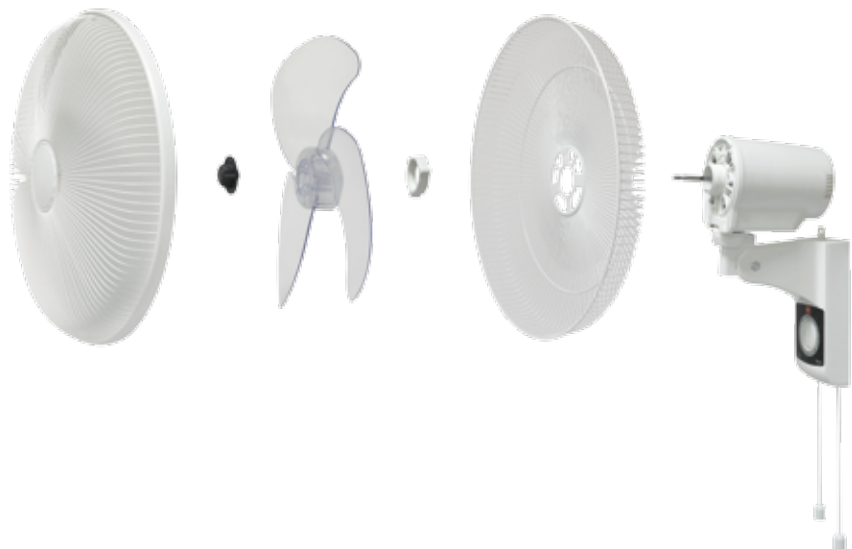

Placa de seguridad:
La placa protege contra la caída de las aspas causada por desgaste perjudicial.

Serie KDK-EGSA Ultra Silencioso

Código	Ducto	Ruido	Cuerpo	Flujo de aire	Consumo
10EGSA	4"	36 dB	170*170 mm	85 m3/hr (50CFM)	5.5W 120V~ 60Hz

KDK

KDK Ventilador de Muro

Código	Descripción	Datos Técnicos
UU45X	Ventilador de muro 18" Control de perilla y cadena opcional incluida 3 velocidades	Acabado Blanco 3 Aspas Blanco Motor: 66W 120V~ 60Hz

- Amplia difusión de aire.
- Mínimo consumo de energía.
- Fusible térmico de seguridad.
- Doble rejilla que impide la intrusión de objetos.
- Control de oscilación.
- Soporte flexible ajustable.

KDK Redondo

3 ventiladores en 1 empaque

Código	Descripción	Datos Técnicos
N56LG-LAS (3-pack)	Ventilador de techo 56" Control de pared incluido	Acabado Plata 3 Aspas Plata Motor: 79W 127V~ 60Hz

3 ventiladores en 1 empaque

Código	Descripción	Datos Técnicos
N56LG-LAB (3-pack)	Ventilador de techo 56" Control de pared incluido	Acabado Negro 3 Aspas Negro Motor: 79W 127V~ 60Hz

	Disminución de la temperatura corporal	Confort
Con la función 1/f Yuragi	La temperatura corporal adecuada al cuerpo humano no disminuirá fácilmente.	Cerca del viento natural - Sensación natural cuando cambia la velocidad del viento. - No se sentirá cansado tan fácilmente después de un largo periodo de uso.