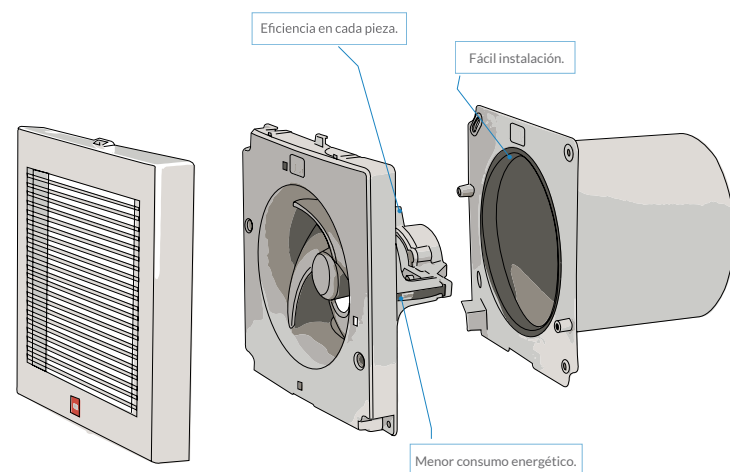

ESTEVEZ®

Estévez, S. A. de C. V.
Av. Niños Héroes 2272 Col. Barrera
Guadalajara, Jalisco, C. P. 44150
Tel. (33) 3615 5158 Fax (33) 36155671
info@estevez.com.mx / www.estevez.com.mx

KDK

201809

ESTEVEZ®

Conectando lo extraordinario

KDK