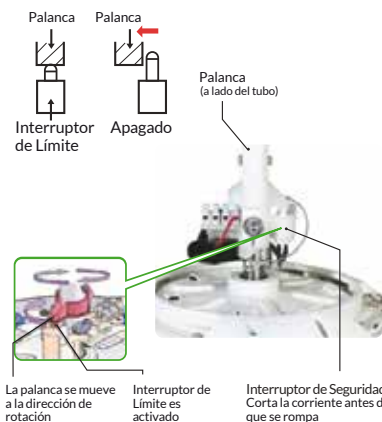

Seguridad

Los ventiladores de techo KDK están fabricados con diversos mecanismos de prevención para asegurar una operación segura en los ventiladores.

1. Prevención de caída del ventilador
Cable de seguridad
2. Prevención de caída por bamboleo
Interruptor de corte de energía de seguridad
3. Prevención de mal funcionamiento del motor
Fusible térmico de seguridad
4. Prevención de caída de aspas
Placa de seguridad

1. Prevención de caída del ventilador
Cable de seguridad:
Asegura el ventilador al gancho de instalación para prevenir que el ventilador se caiga en caso de falla o una instalación deficiente.
2. Prevención de caída por bamboleo
Interruptor de seguridad (corte de energía):
Corta la alimentación cuando detecta que el motor gira fuera de su eje, lo cual puede provocar posible desgaste en materiales.
3. Prevención de mal funcionamiento del motor
Fusible térmico de seguridad:
Su función es cortar la alimentación de energía al detectar un sobrecalentamiento en el motor que pone en riesgo a los usuarios.
4. Prevención de caída de las aspas
Placa de seguridad:
Asegura el aspa al brazo y al motor para prevenir que el aspa se caiga en caso de falla o fatiga de los materiales.

Placa de seguridad:
La placa protege contra la caída de las aspas causada por desgaste perjudicial.

Serie KDK-EGSA Ultra Silencioso

Código	Ducto	Ruido	Cuerpo	Flujo de aire	Consumo
10EGSA	4"	36 dB	170*170 mm	85 m3/hr (50CFM)	5.5W 120V~ 60Hz