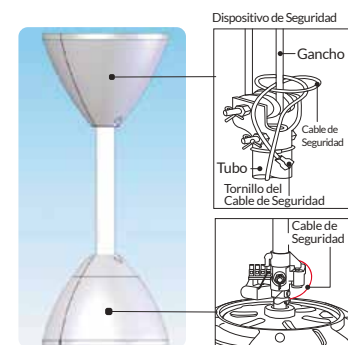

Seguridad

Los ventiladores de techo KDK están fabricados con diversos mecanismos de prevención para asegurar una operación segura en los ventiladores.

1. Prevención de caída del ventilador
Cable de seguridad
2. Prevención de caída por bamboleo
Interruptor de corte de energía de seguridad
3. Prevención de mal funcionamiento del motor
Fusible térmico de seguridad
4. Prevención de caída de aspas
Placa de seguridad

1. Prevención de caída del ventilador
Cable de seguridad:
Asegura el ventilador al gancho de instalación para prevenir que el ventilador se caiga en caso de falla o una instalación deficiente.
2. Prevención de caída por bamboleo
Interruptor de seguridad (corte de energía):
Corta la alimentación cuando detecta que el motor gira fuera de su eje, lo cual puede provocar posible desgaste en materiales.
3. Prevención de mal funcionamiento del motor
Fusible térmico de seguridad:
Su función es cortar la alimentación de energía al detectar un sobrecalentamiento en el motor que pone en riesgo a los usuarios.
4. Prevención de caída de las aspas
Placa de seguridad:
Asegura el aspa al brazo y al motor para prevenir que el aspa se caiga en caso de falla o fatiga de los materiales.

Placa de seguridad:
La placa protege contra la caída de las aspas causada por desgaste perjudicial.

Serie KDK-EGSA Ultra Silencioso

Código	Ducto	Ruido	Cuerpo	Flujo de aire	Consumo
10EGSA	4"	36 dB	170*170 mm	85 m3/hr (50CFM)	5.5W 120V~ 60Hz