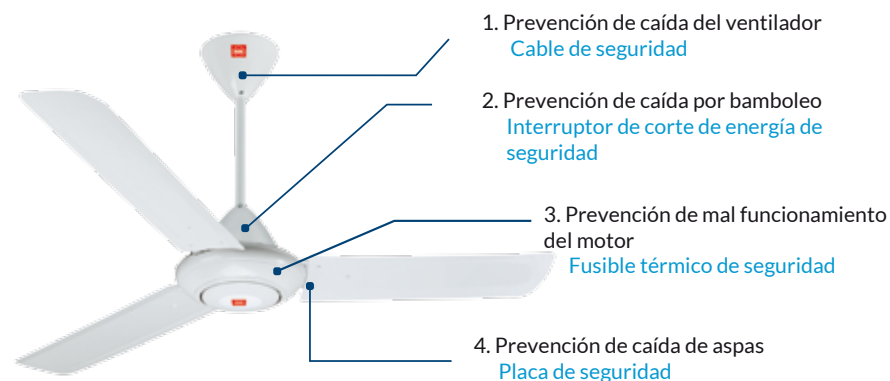

Seguridad

Los ventiladores de techo KDK están fabricados con diversos mecanismos de prevención para asegurar una operación segura en los ventiladores.

1. Prevención de caída del ventilador
Cable de seguridad
2. Prevención de caída por bamboleo
Interruptor de corte de energía de seguridad
3. Prevención de mal funcionamiento del motor
Fusible térmico de seguridad
4. Prevención de caída de aspas
Placa de seguridad

1. Prevención de caída del ventilador
Cable de seguridad:
Asegura el ventilador al gancho de instalación para prevenir que el ventilador se caiga en caso de falla o una instalación deficiente.
2. Prevención de caída por bamboleo
Interruptor de seguridad (corte de energía):
Corta la alimentación cuando detecta que el motor gira fuera de su eje, lo cual puede provocar posible desgaste en materiales.
3. Prevención de mal funcionamiento del motor
Fusible térmico de seguridad:
Su función es cortar la alimentación de energía al detectar un sobrecalentamiento en el motor que pone en riesgo a los usuarios.
4. Prevención de caída de las aspas
Placa de seguridad:
Asegura el aspa al brazo y al motor para prevenir que el aspa se caiga en caso de falla o fatiga de los materiales.

Placa de seguridad:
La placa protege contra la caída de las aspas causada por desgaste perjudicial.

Serie KDK-EGSA Ultra Silencioso

Código	Ducto	Ruido	Cuerpo	Flujo de aire	Consumo
10EGSA	4"	36 dB	170*170 mm	85 m3/hr (50CFM)	5.5W 120V~ 60Hz